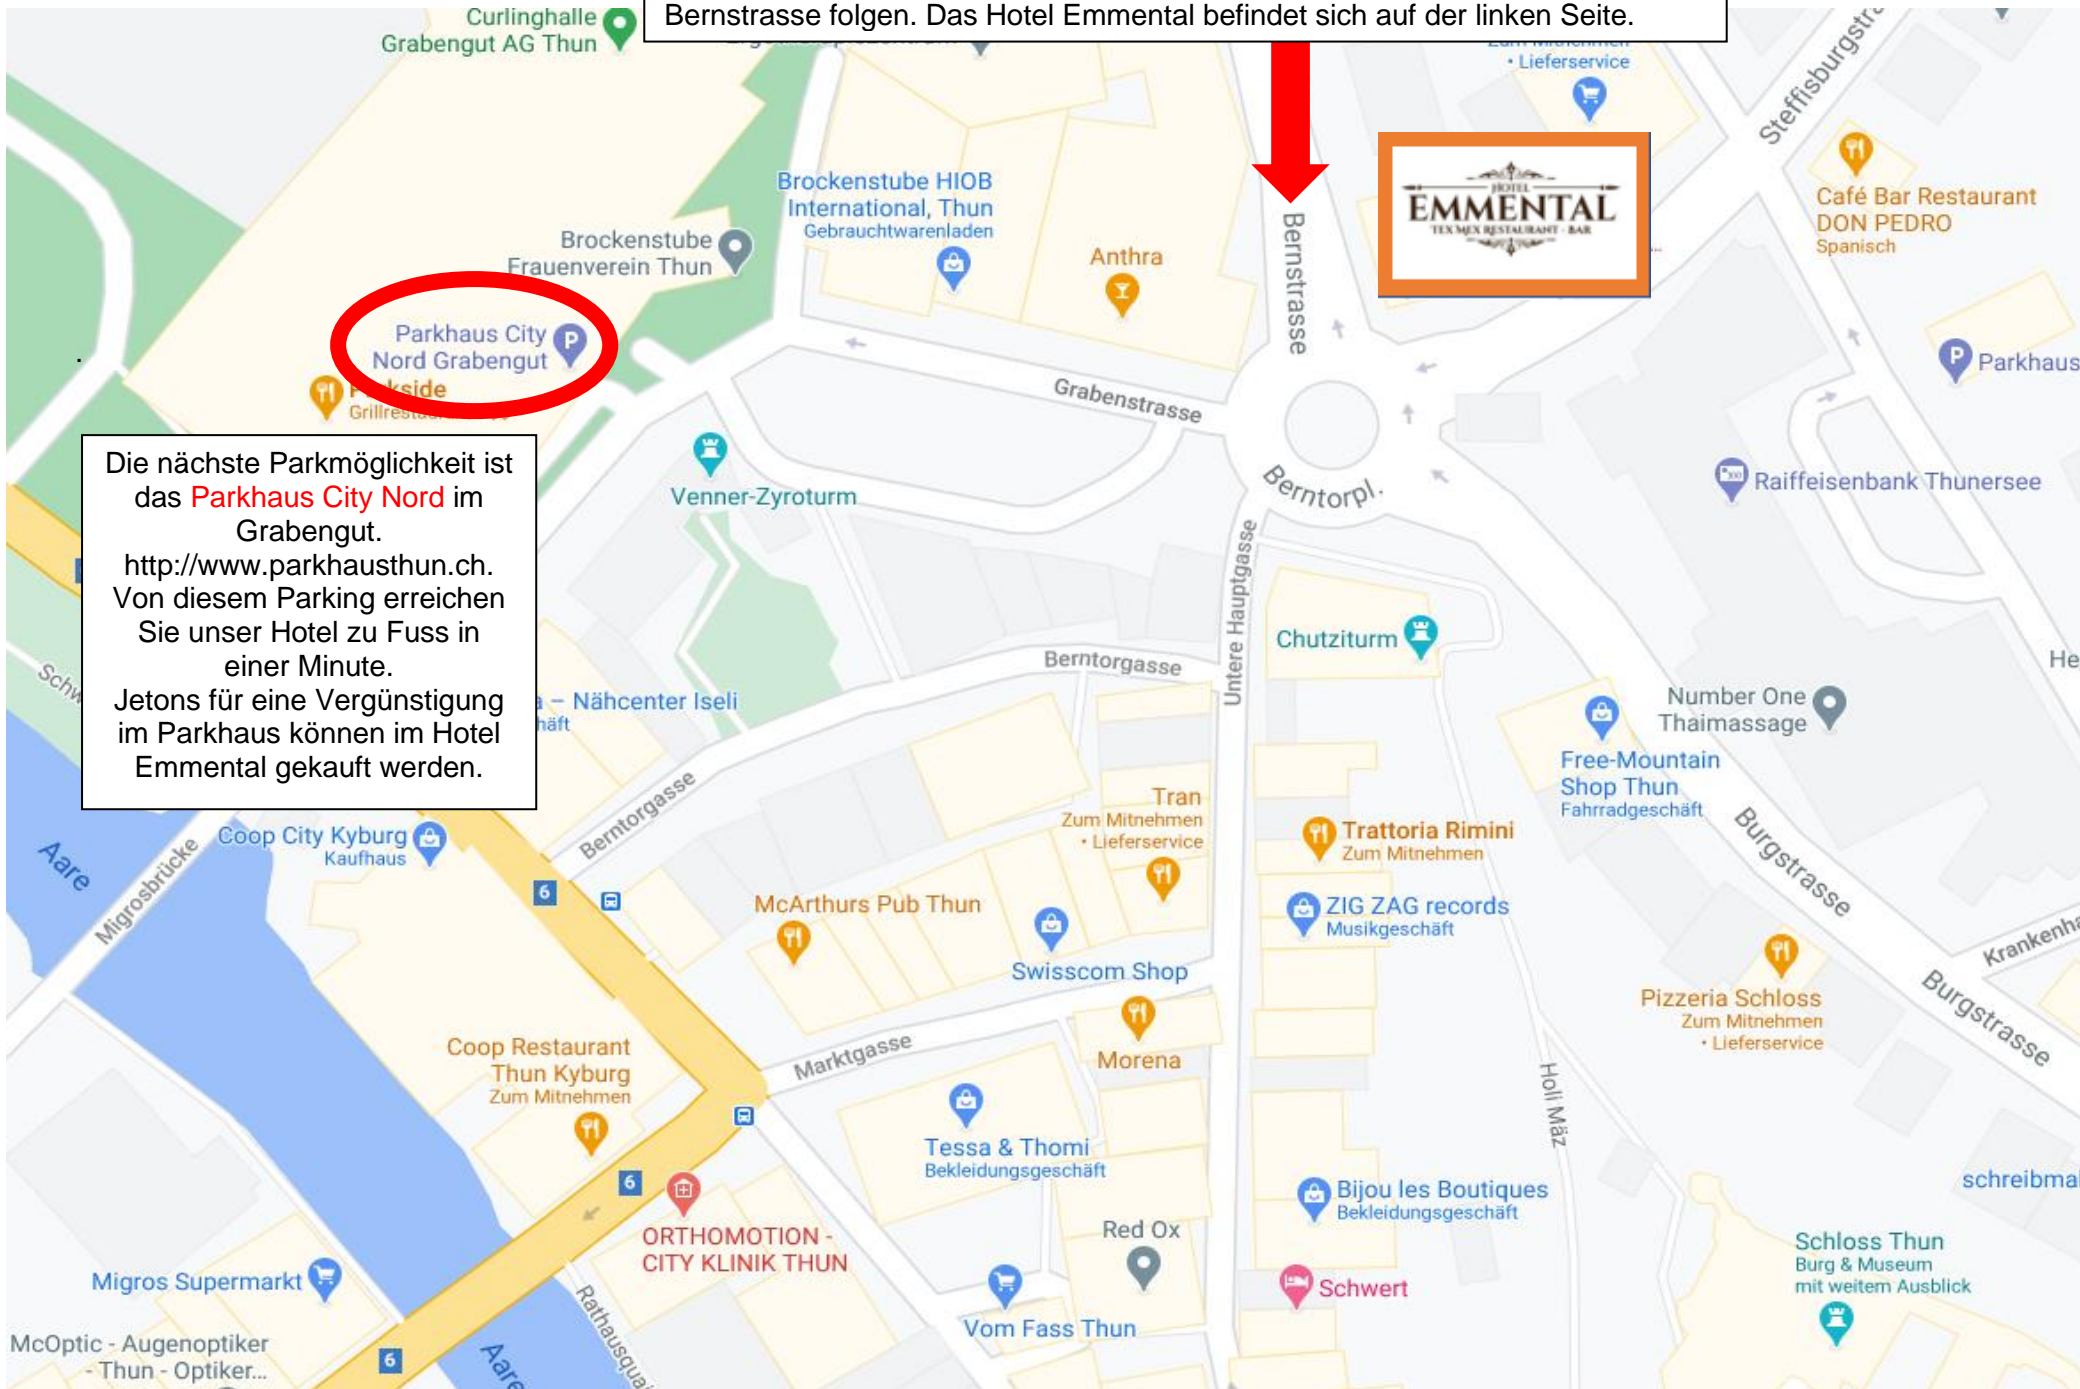

Autobahnabfahrt Thun Nord abfahren, Richtung Stadt Thun / Gunten, Bernstrasse folgen. Das Hotel Emmental befindet sich auf der linken Seite.

Die nächste Parkmöglichkeit ist das **Parkhaus City Nord** im Grabengut.  
<http://www.parkhausthun.ch>.  
Von diesem Parking erreichen Sie unser Hotel zu Fuss in einer Minute.  
Jetons für eine Vergünstigung im Parkhaus können im Hotel Emmental gekauft werden.